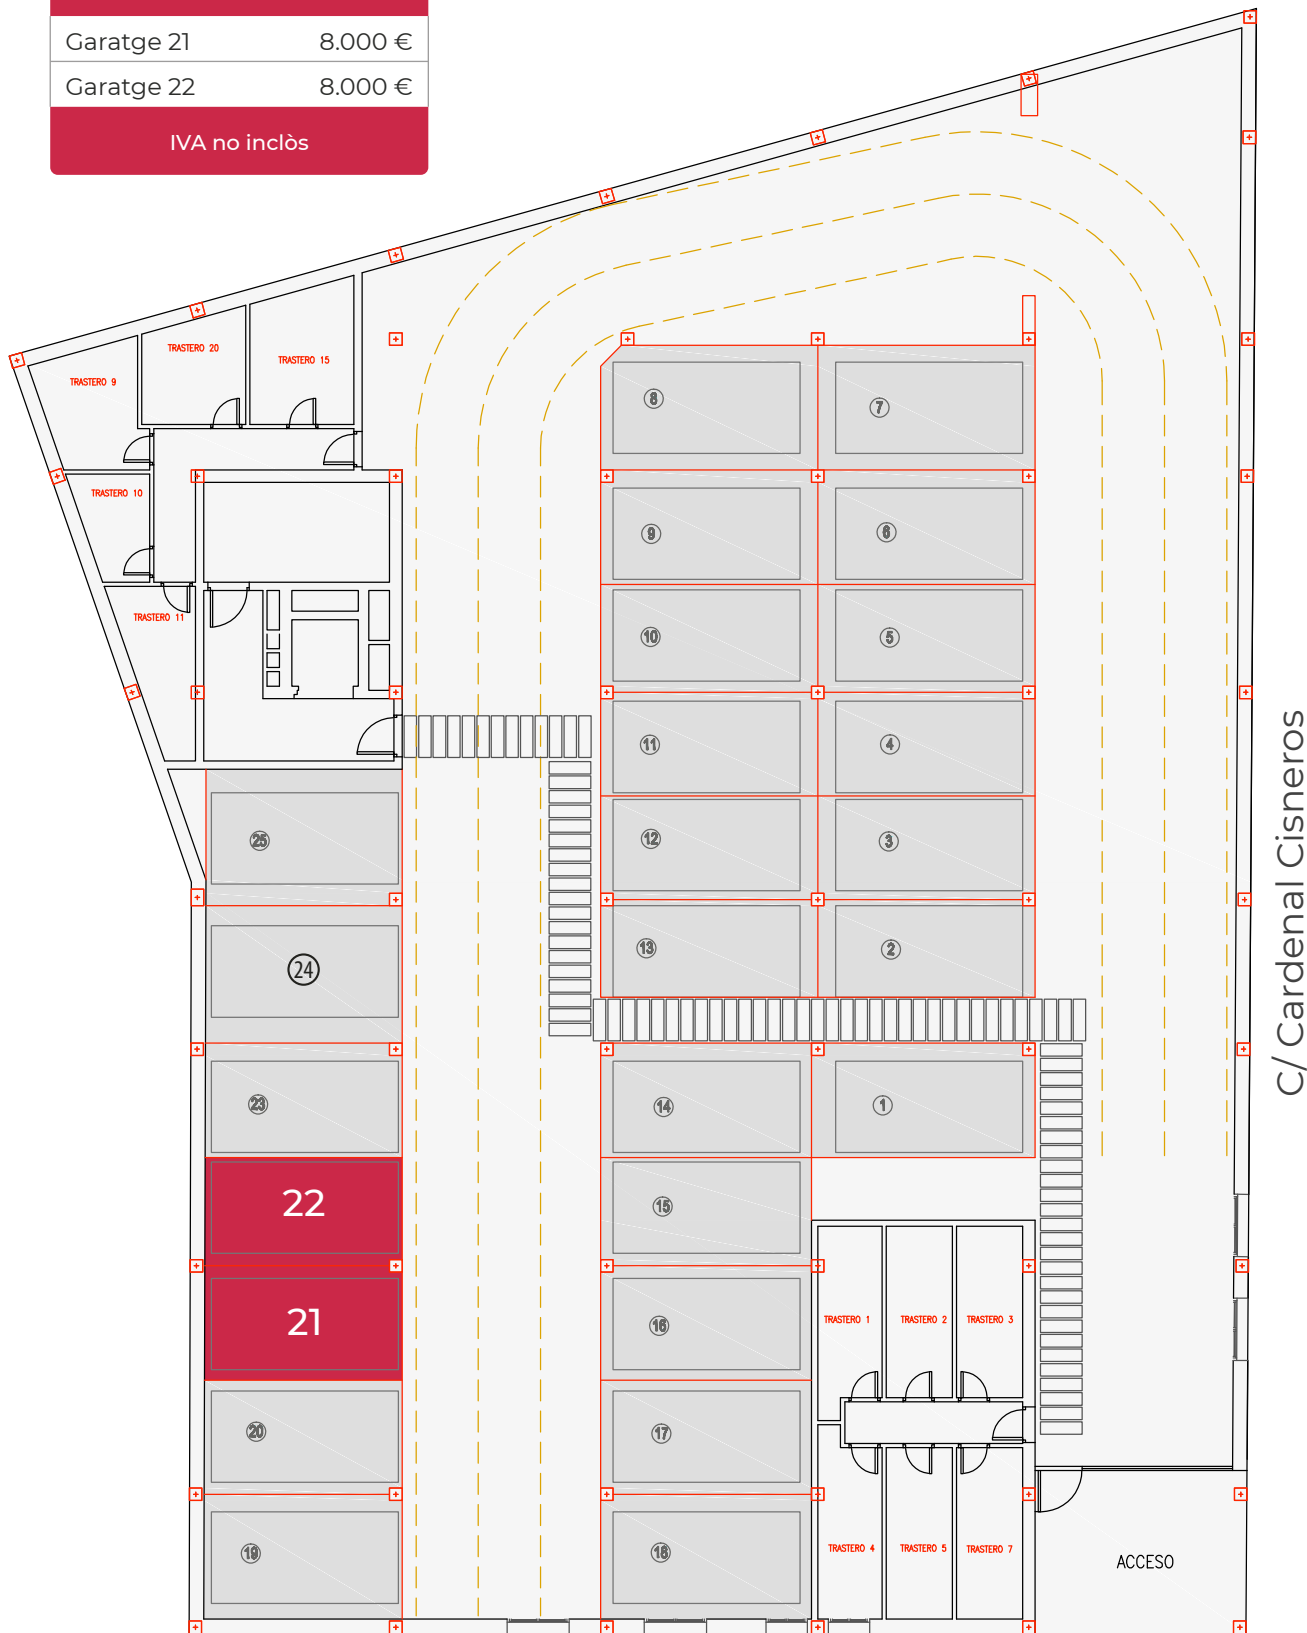

Soterrani

Garatges disponibles

Garatge 21	8.000 €
Garatge 22	8.000 €

IVA no inclòs

C/ San Fernando