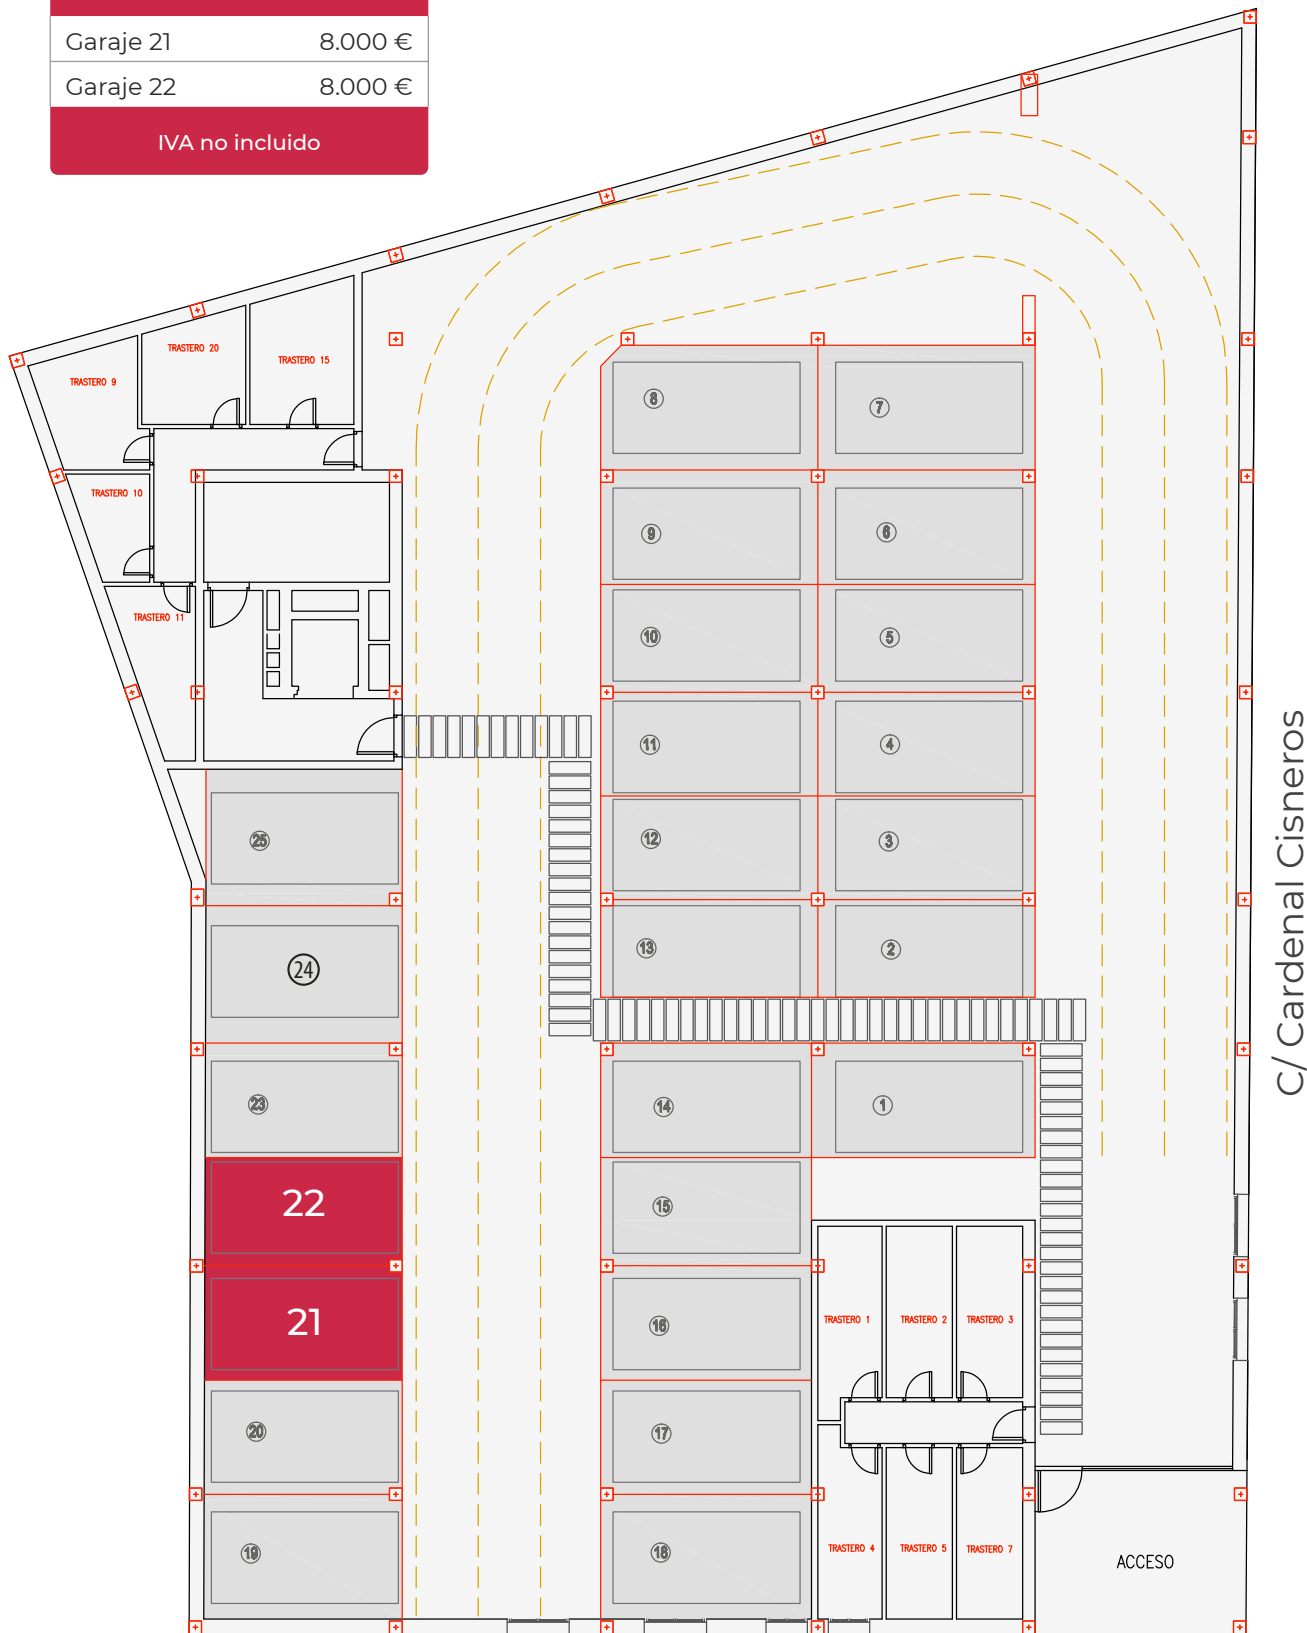

Sótano

Garajes disponibles

Garaje 21	8.000 €
Garaje 22	8.000 €

IVA no incluido

C/ Cardenal Cisneros

C/ San Fernando