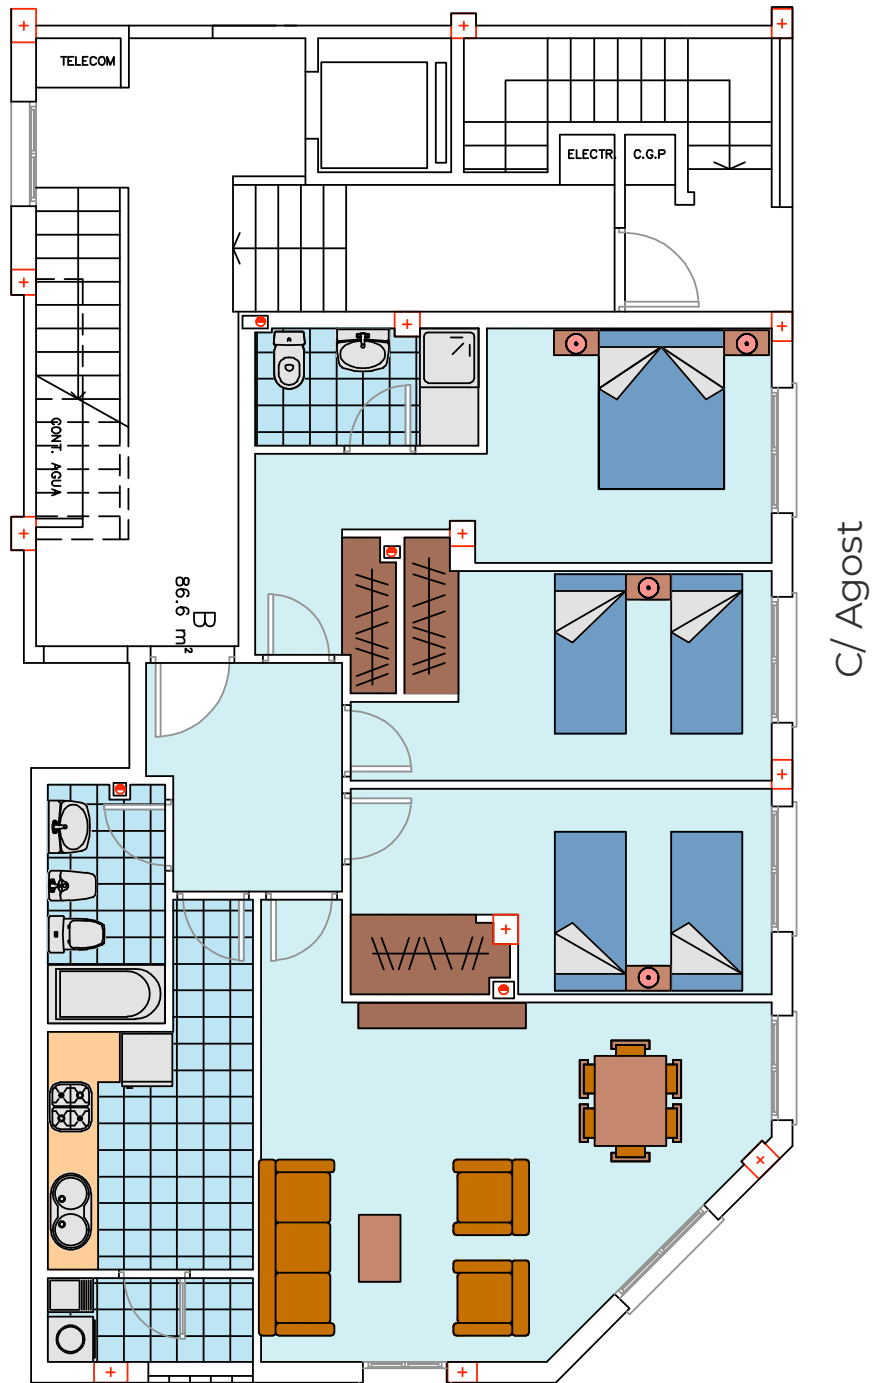

Vivenda B (Planta Baixa)

Vivenda B Planta Baixa	
Vestíbul	5,9 m ²
Cuina	8,5 m ²
Galeria	2,4 m ²
Menjador-Estar	23,7 m ²
Dormitori 1	14,7 m ²
Dormitori 2	11,7 m ²
Dormitori 3	12,1 m ²
Bany	3,9 m ²
Aseo	3,7 m ²
Total superfície útil	86,60 m²
Consultar preu	