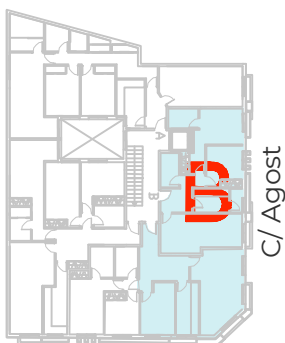

Vivenda B (Planta Baixa)

Vivenda B Planta Baixa	
Vestíbul	5,9 m ²
Cuina	8,5 m ²
Galeria	2,4 m ²
Menjador-Estar	23,7 m ²
Dormitori 1	14,7 m ²
Dormitori 2	11,7 m ²
Dormitori 3	12,1 m ²
Bany	3,9 m ²
Aseo	3,7 m ²
Total superfície útil	86,60 m²
Consultar preu	

C/ Alfonso El Sabio

C/ Alfonso El Sabio