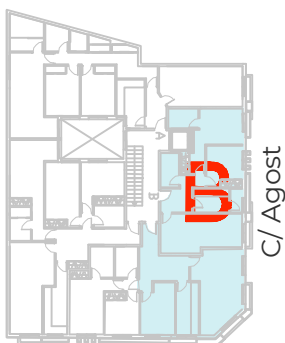

Vivienda B (Planta Baja)

Vivienda B Planta Baja	
Vestíbulo	5,9 m ²
Cocina	8,5 m ²
Galería	2,4 m ²
Comedor-Estar	23,7 m ²
Dormitorio 1	14,7 m ²
Dormitorio 2	11,7 m ²
Dormitorio 3	12,1 m ²
Baño	3,9 m ²
Aseo	3,7 m ²
Total superficie útil	86,60 m²
Consultar precio	

C/ Alfonso El Sabio

C/ Alfonso El Sabio