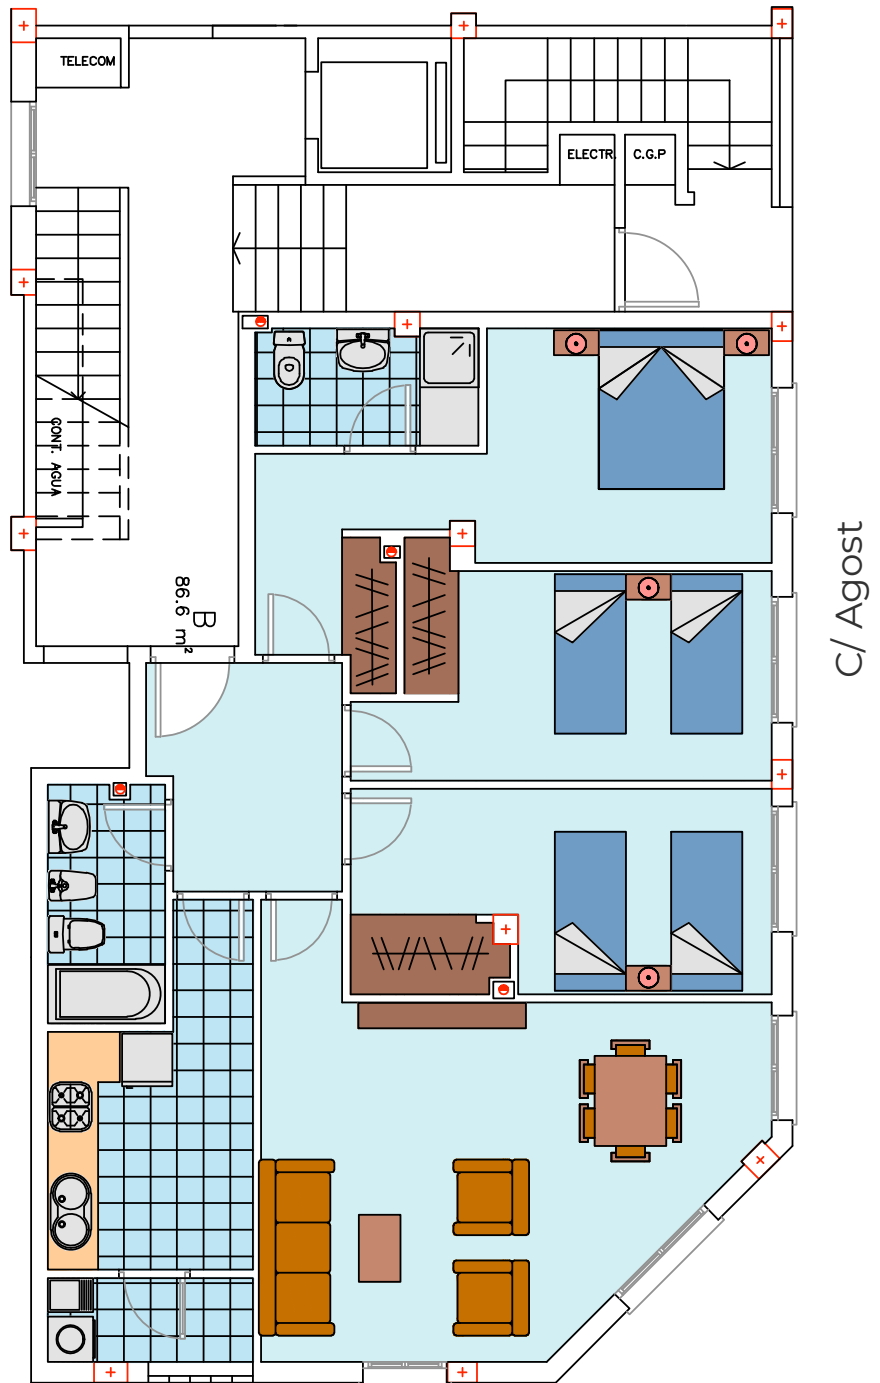

Vivienda B (Planta Baja)

Vivienda B Planta Baja	
Vestíbulo	5,9 m ²
Cocina	8,5 m ²
Galería	2,4 m ²
Comedor-Estar	23,7 m ²
Dormitorio 1	14,7 m ²
Dormitorio 2	11,7 m ²
Dormitorio 3	12,1 m ²
Baño	3,9 m ²
Aseo	3,7 m ²
Total superficie útil	86,60 m²
Consultar precio	