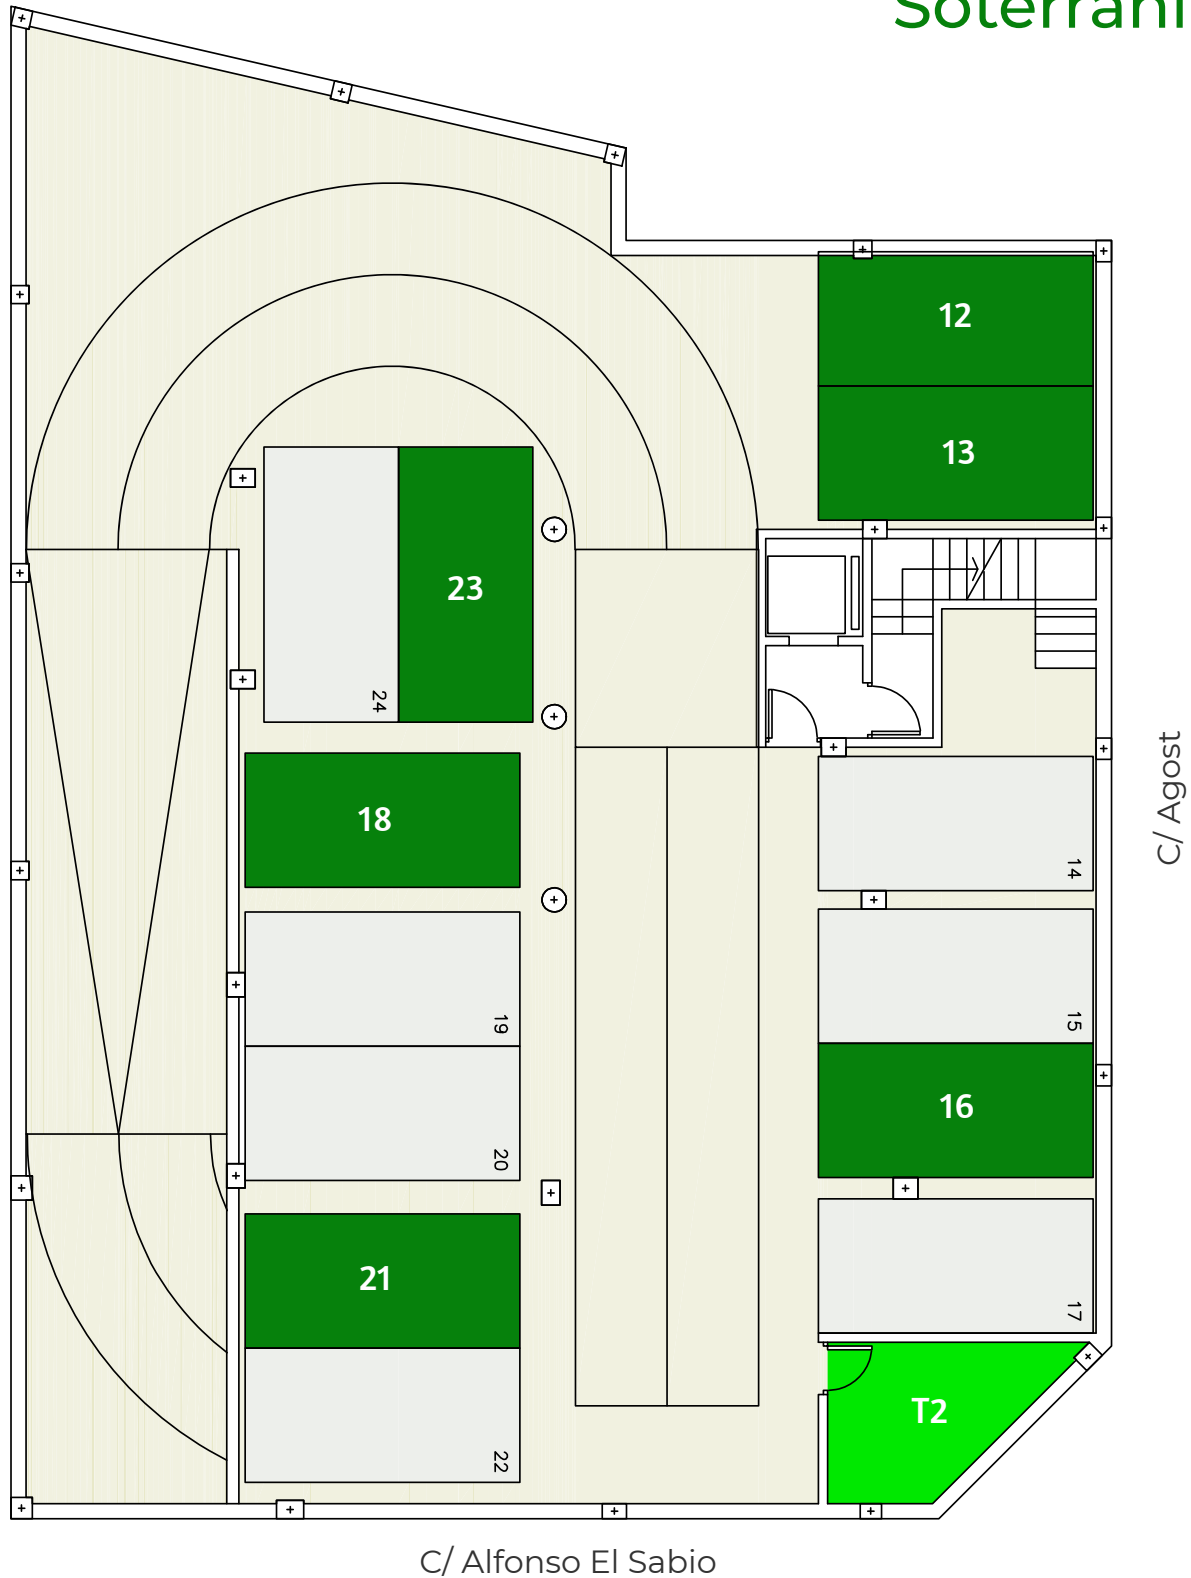

Soterrani 2

C/ Alfonso El Sabio

Trasters disponibles

Traster T2 2.500 €

IVA no inclòs