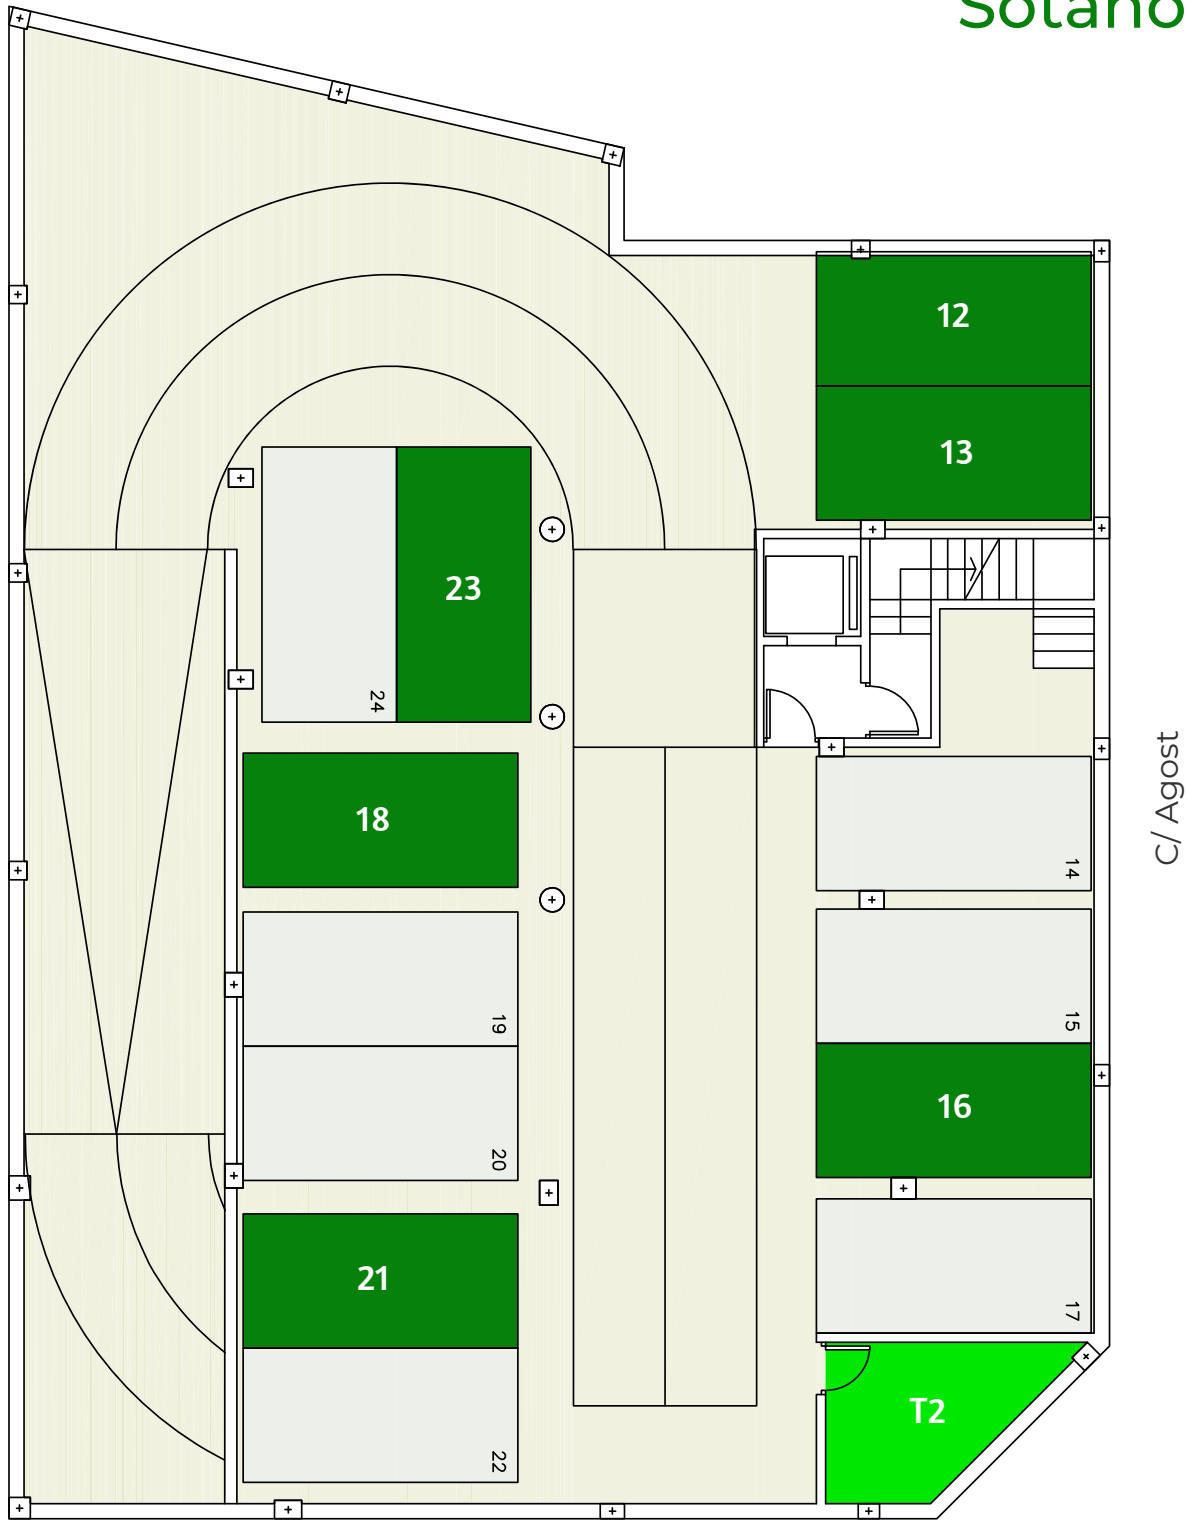

Sótano 2

C/ Alfonso El Sabio

Trasteros disponibles

Trastero T2 2.500 €

IVA no incluido