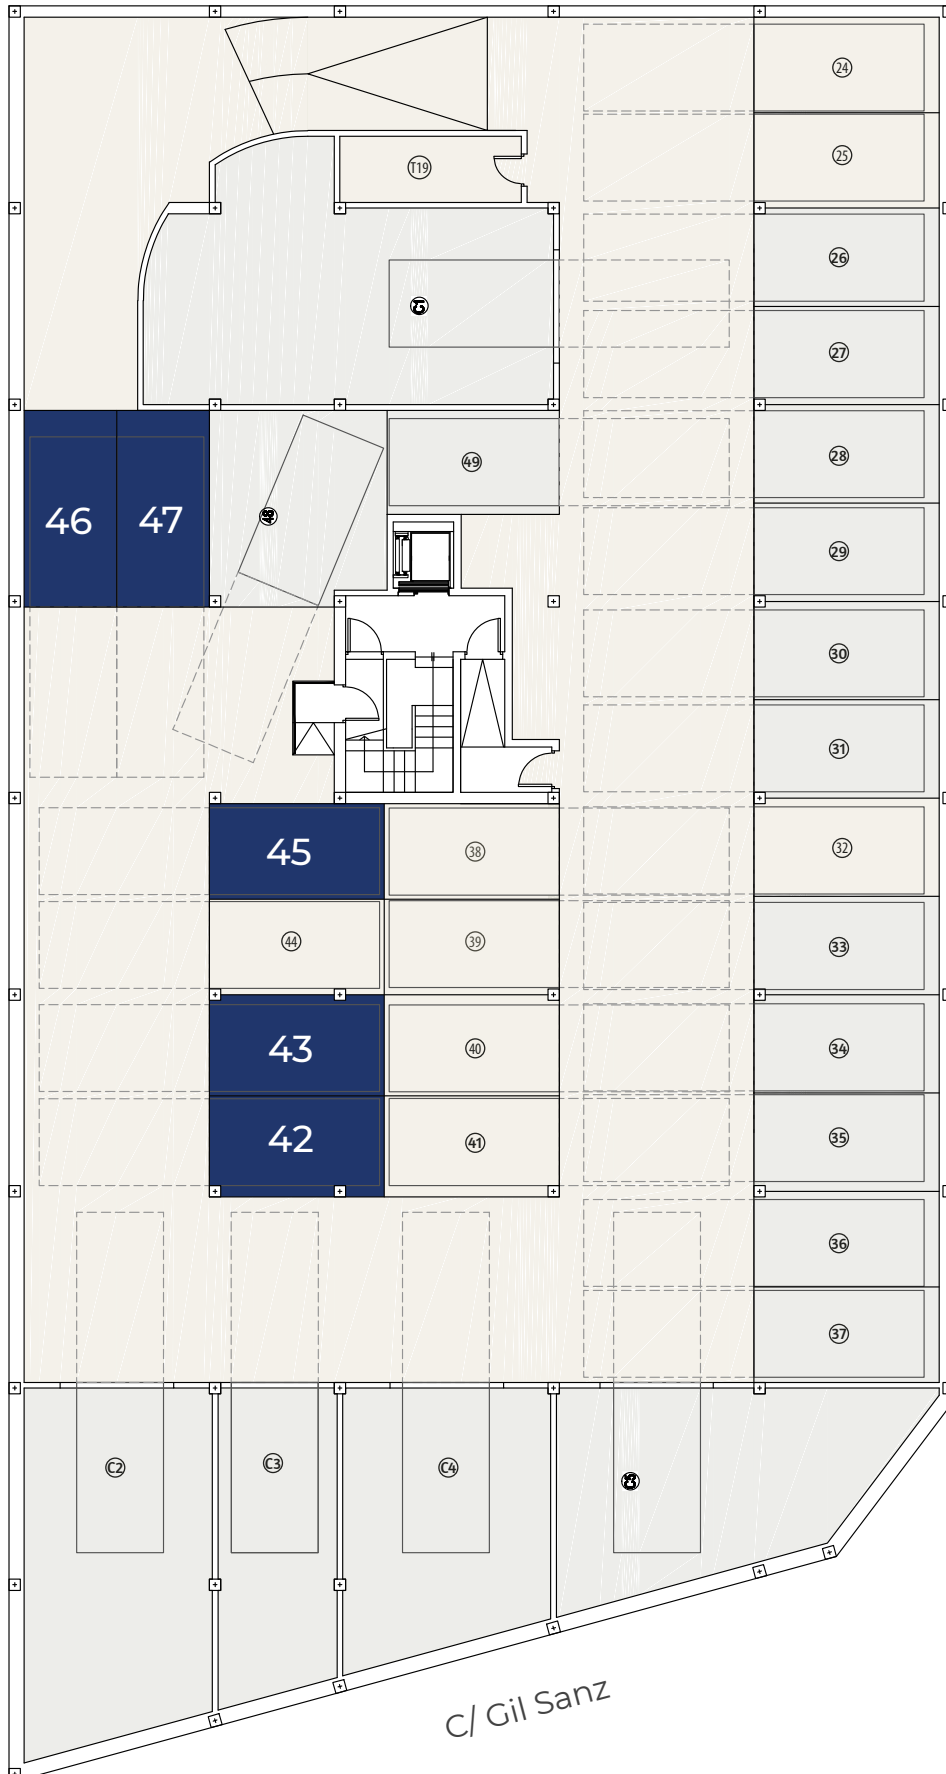

Sótano 2

Avda. 9 d'octubre

Garajes disponibles

| | |
|-----------|---------|
| Garaje 42 | 5.000 € |
| Garaje 43 | 5.000 € |
| Garaje 45 | 5.000 € |
| Garaje 46 | 5.000 € |
| Garaje 47 | 5.000 € |

IVA no incluido